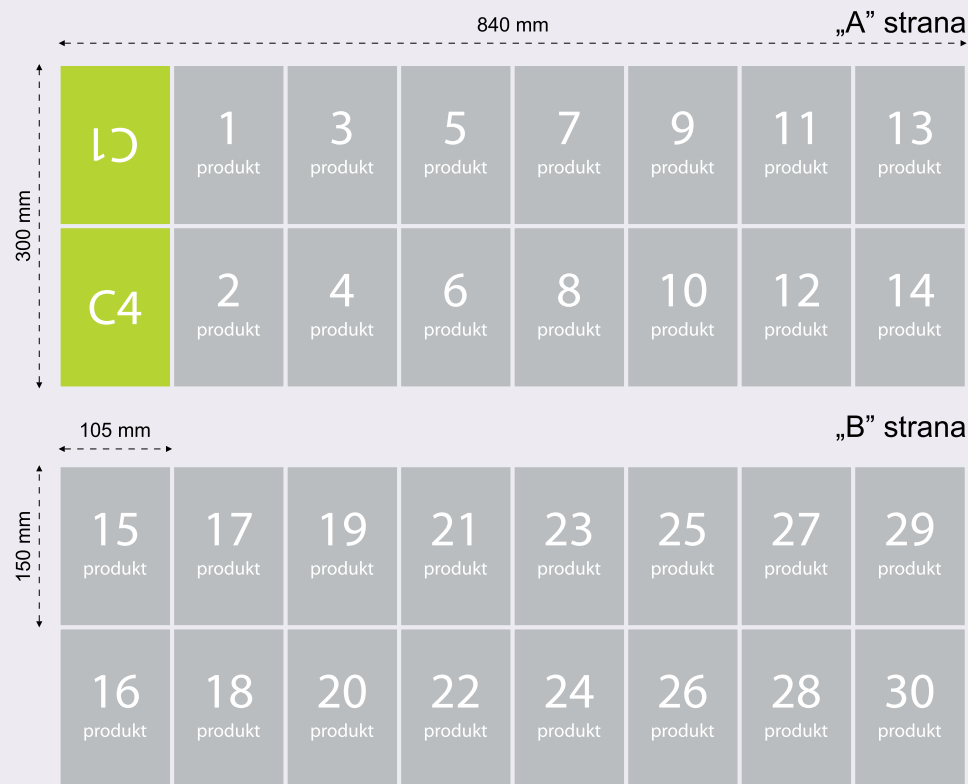

cool pocket

TECHNICKÉ DETAILY

STRANA	32 stran se Z- a napůl přeložené
SLOŽENÝ ROZMĚR	105×150 mm
CELKOVÝ ROZMĚR	840×300 mm
PAPÍR	Tištěno na 80 g/m2 nenatíraný ofsetový papír
VÁHA	22 gramů